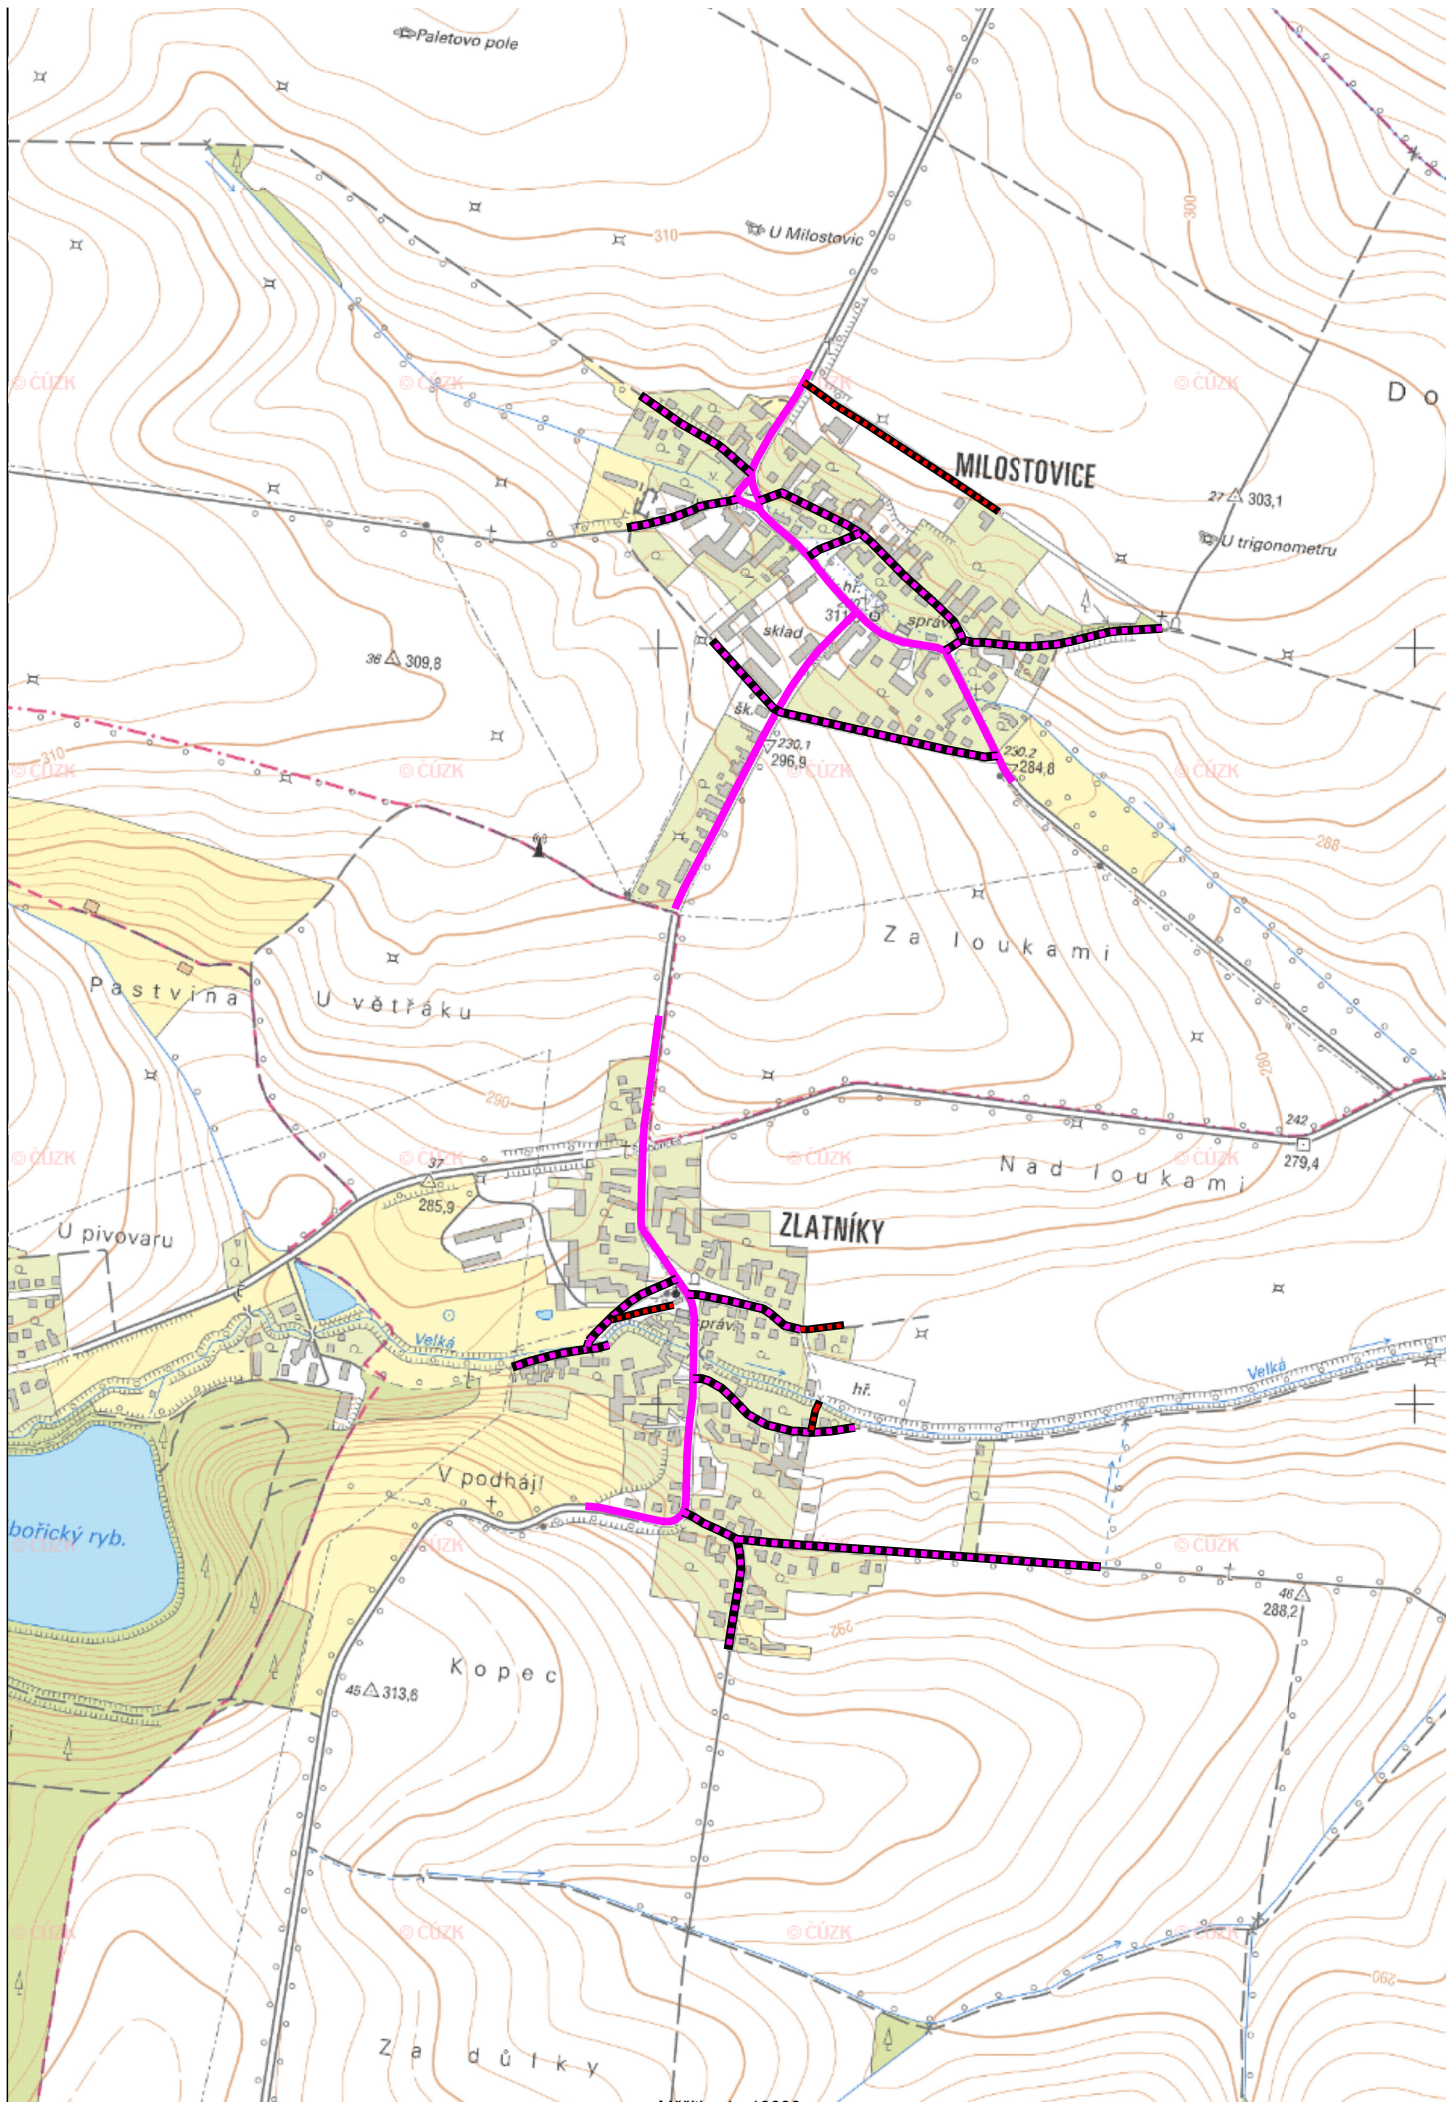

Opava - Generel VO

Příloha č.2 - Třídy osvětlení

Legenda

- Třída M3
- Třída C3
- Třída M4
- Třída C4
- Třída M5
- Třída C5
- Třída P3
- PMK 2
- Třída M6
- Třída P4
- PMK 1
- Třída P5
- Třída P6

Měřítko 1 : 10000

100 0 100 200 300 400m

Měřítko 1 : 10000

100 0 100 200 300 400m

Měřtko 1 : 10000

100 0 100 200 300 400m

Měřtko 1 : 10000
100 0 100 200 300 400m

Měřitko 1 : 10000

Měřítko 1 : 10000

100 0 100 200 300 400m

Měřítko 1 : 10000

100 0 100 200 300 400m

Měřítko 1 : 10000

100 0 100 200 300 400m

Měřítko 1 : 10000

Měřitko 1 : 10000
 100 0 100 200 300 400m

Měřítko 1 : 10000

100 0 100 200 300 400m

Měřítko 1 : 10000

100 0 100 200 300 400m

Měřítko 1 : 10000

Měřítko 1 : 10000

Měřítko 1 : 10000
100 0 100 200 300 400m