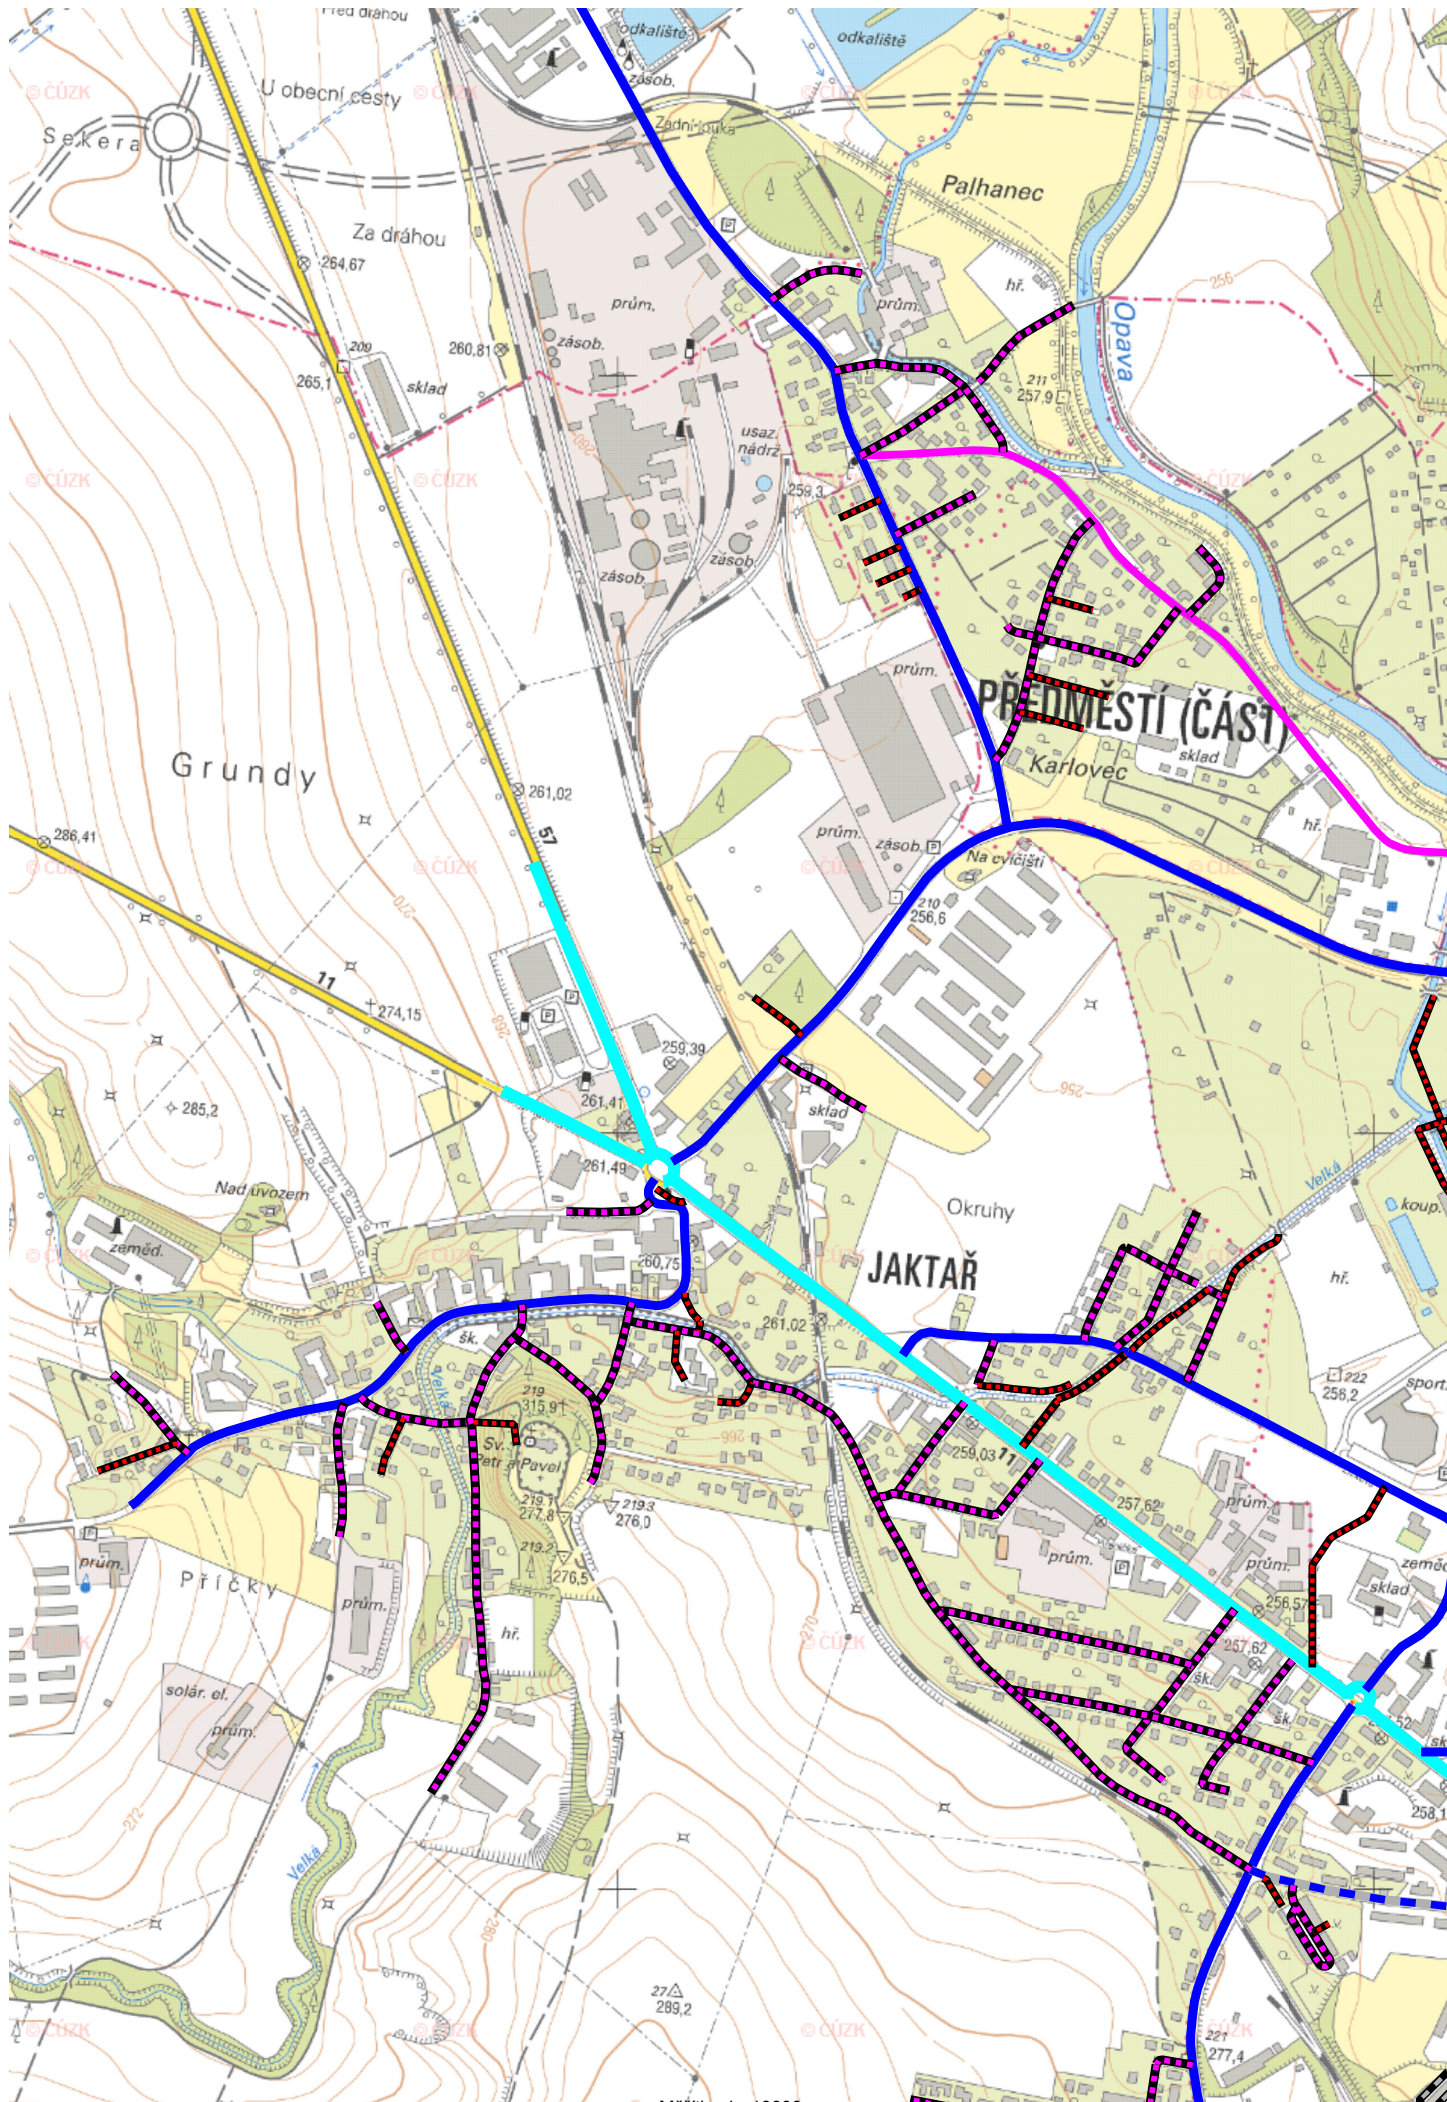

Opava - Generel VO

Příloha č.2 - Třídy osvětlení

Legenda

- Třída M3
- Třída C3
- Třída M4
- Třída C4
- Třída M5
- Třída C5
- Třída P3
- PMK 2
- Třída M6
- Třída P4
- PMK 1
- Třída P5
- Třída P6

Měřítko 1 : 10000

100 0 100 200 300 400m

Měřítko 1 : 10000

100 0 100 200 300 400m

Měřtko 1 : 10000

100 0 100 200 300 400m

Měřtko 1 : 10000
100 0 100 200 300 400m

Měřitko 1 : 10000

Měřítko 1 : 10000

100 0 100 200 300 400m

Měřítko 1 : 10000

100 0 100 200 300 400m

Měřítko 1 : 10000

100 0 100 200 300 400m

Měřítko 1 : 10000

Měřitko 1 : 10000
 100 0 100 200 300 400m

Měřítko 1 : 10000

100 0 100 200 300 400m

Měřítko 1 : 10000

100 0 100 200 300 400m

Měřítko 1 : 10000

Měřítko 1 : 10000

Měřítko 1 : 10000
100 0 100 200 300 400m