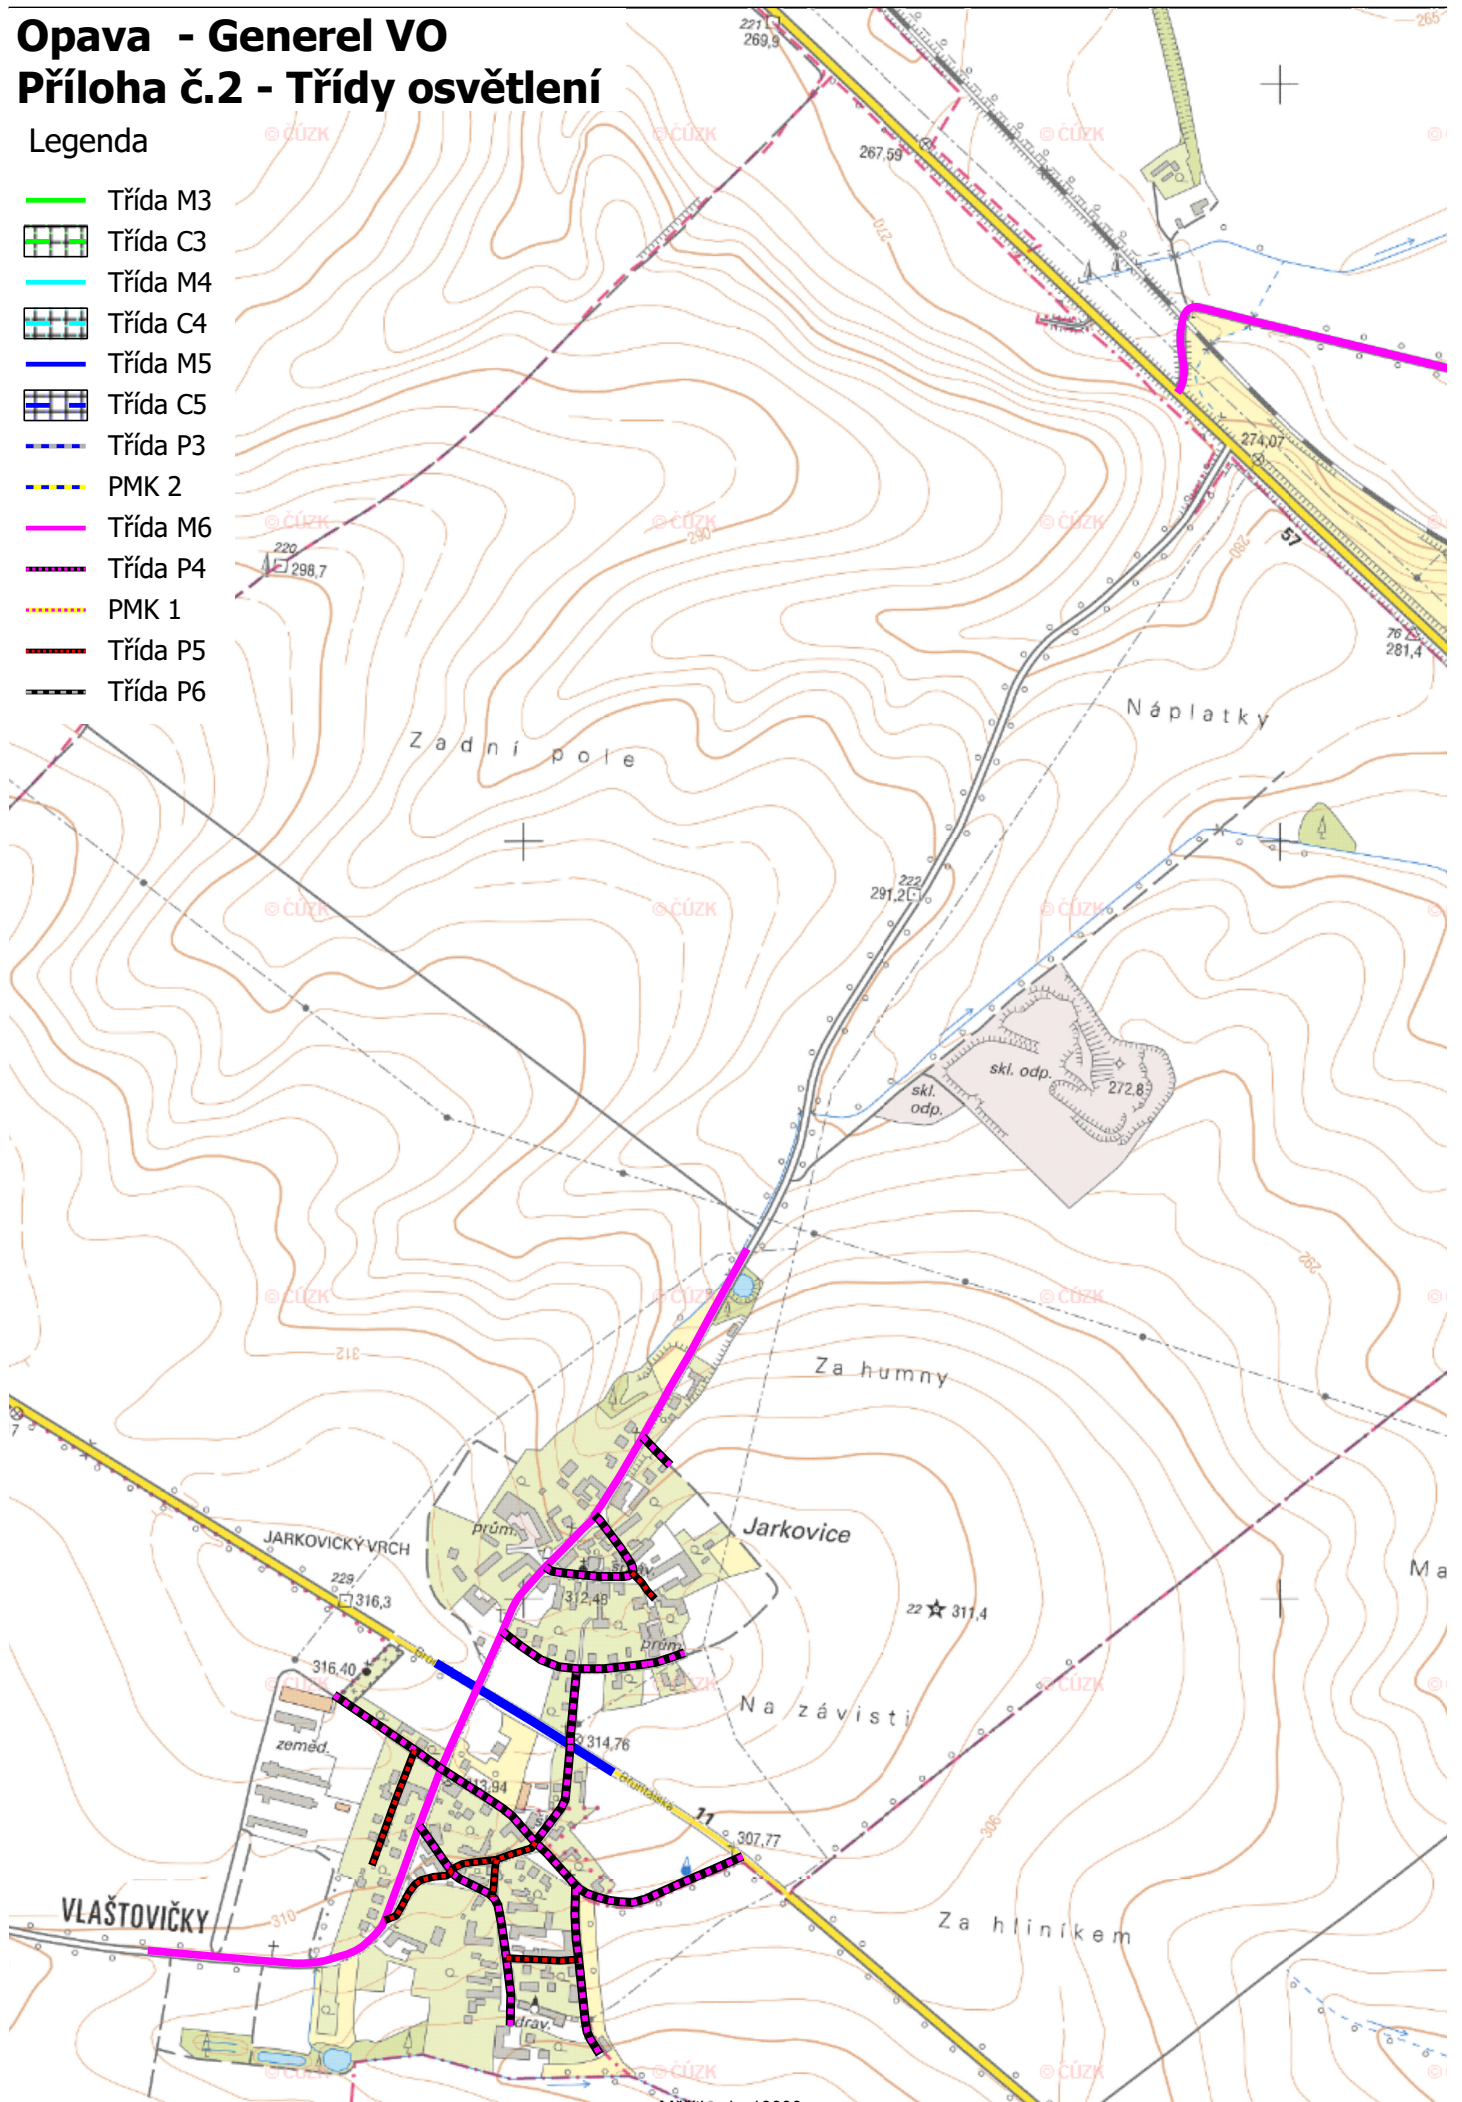

Opava - Generel VO

Příloha č.2 - Třídy osvětlení

Legenda

- Třída M3
- Třída C3
- Třída M4
- Třída C4
- Třída M5
- Třída C5
- Třída P3
- PMK 2
- Třída M6
- Třída P4
- PMK 1
- Třída P5
- Třída P6

Měřítko 1 : 10000

100 0 100 200 300 400m

Měřítko 1 : 10000

100 0 100 200 300 400m

Měřtko 1 : 10000

100 0 100 200 300 400m

Měřtko 1 : 10000
100 0 100 200 300 400m

Měřitko 1 : 10000

Měřítko 1 : 10000

100 0 100 200 300 400m

Měřítko 1 : 10000

100 0 100 200 300 400m

Měřítko 1 : 10000

100 0 100 200 300 400m

Měřítko 1 : 10000

Měřitko 1 : 10000
 100 0 100 200 300 400m

Měřítko 1 : 10000

100 0 100 200 300 400m

Měřítko 1 : 10000

100 0 100 200 300 400m

Měřítko 1 : 10000

Měřítko 1 : 10000

Měřítko 1 : 10000
100 0 100 200 300 400m