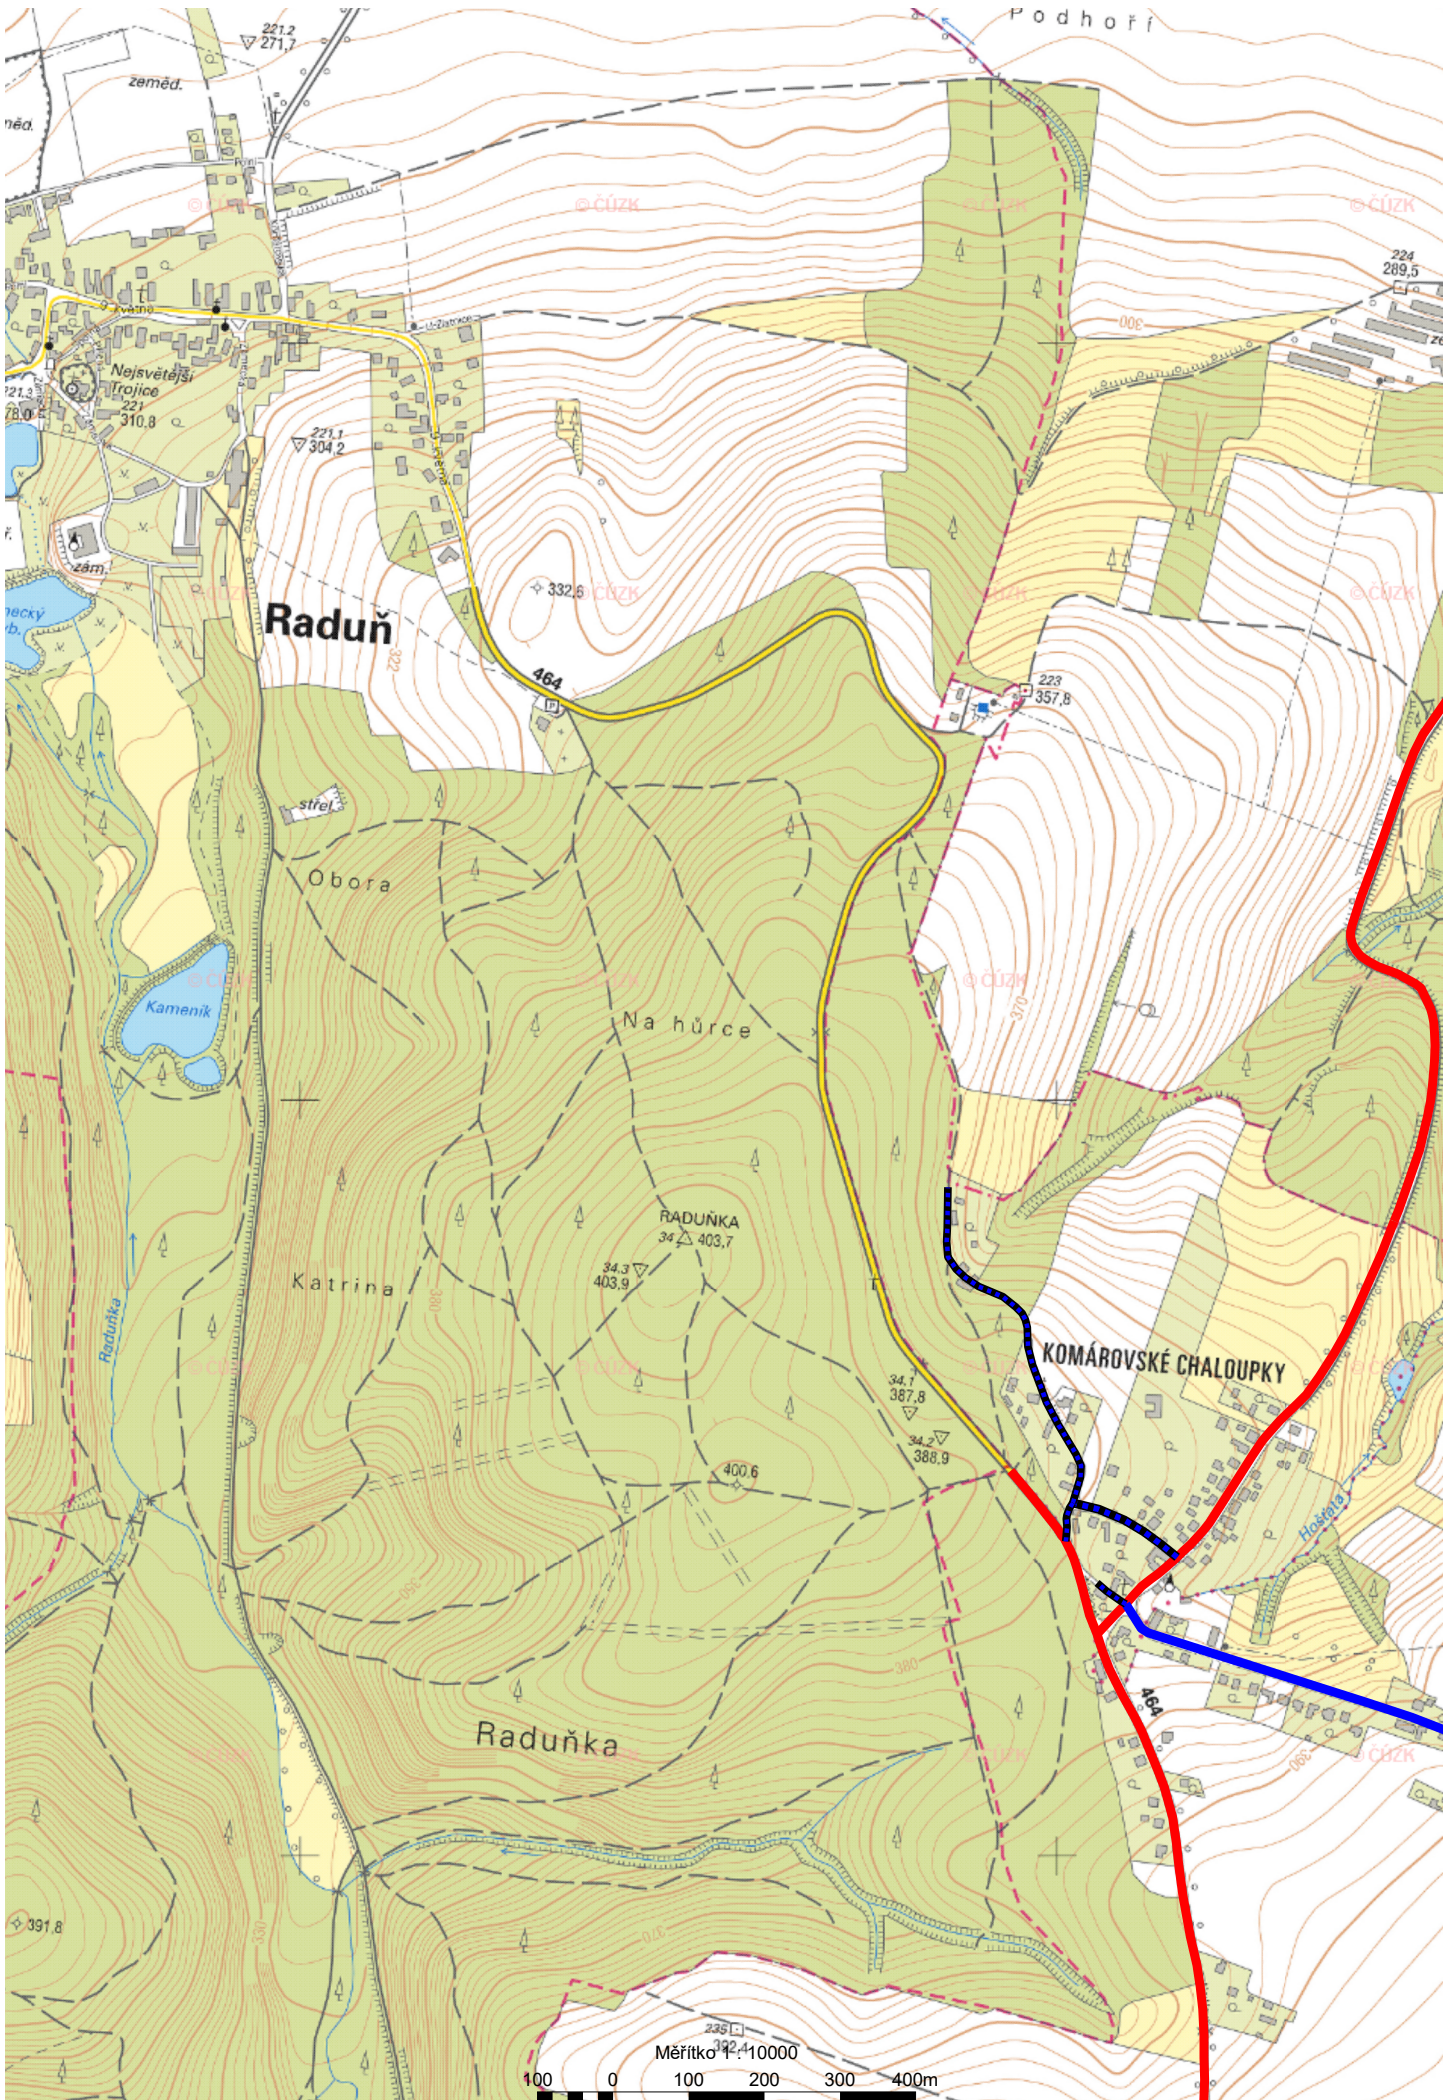

OPAVA - GENEREL VO

Příloha č.4 - Teplota chromatičnosti

Legenda

- < 2200 K
- < 2700 K
- < 3000 K

Měřítko 1:10000

Měřítko 1 : 10000

Měřítko 1:10000